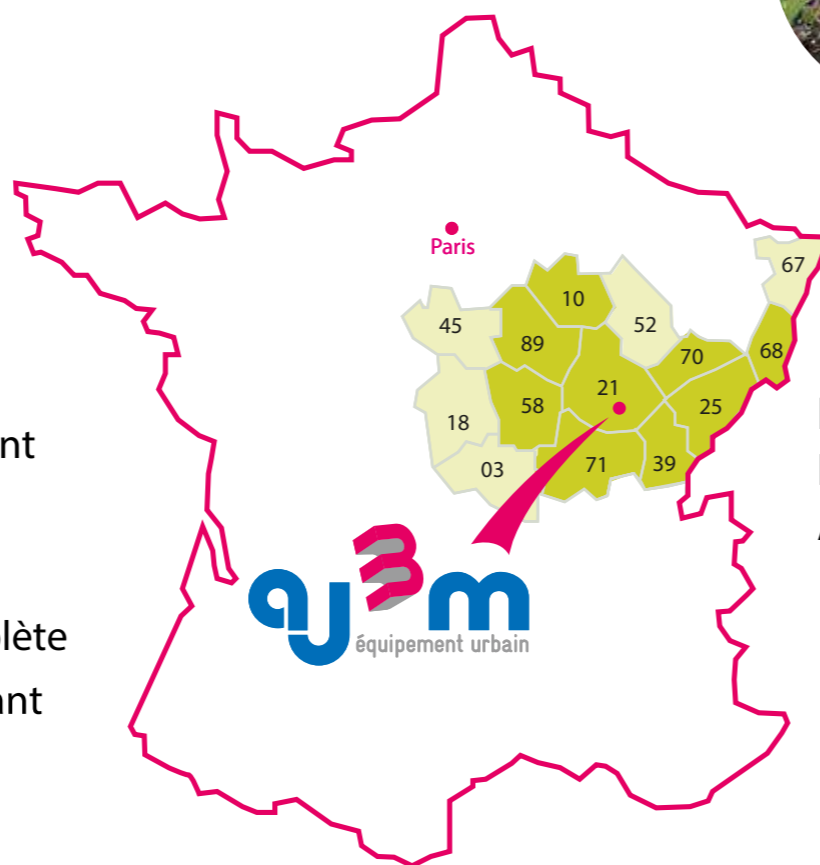

**équipements
sportifs**

HISTORIQUE

La société aj3ma été créée en 1997 par plusieurs personnes issues du monde des équipements d'aires de jeux pour répondre aux obligations des normes et décrets concernant l'aménagement et l'entretien des aires de jeux.

Afin de proposer à ses clients une gamme complète d'équipement aj3ma étendu son offre en intégrant un important réseau de fournisseurs spécialisés.

...mais ça veut dire quoi ?

Aire de Jeux Maintenance Multi Marques