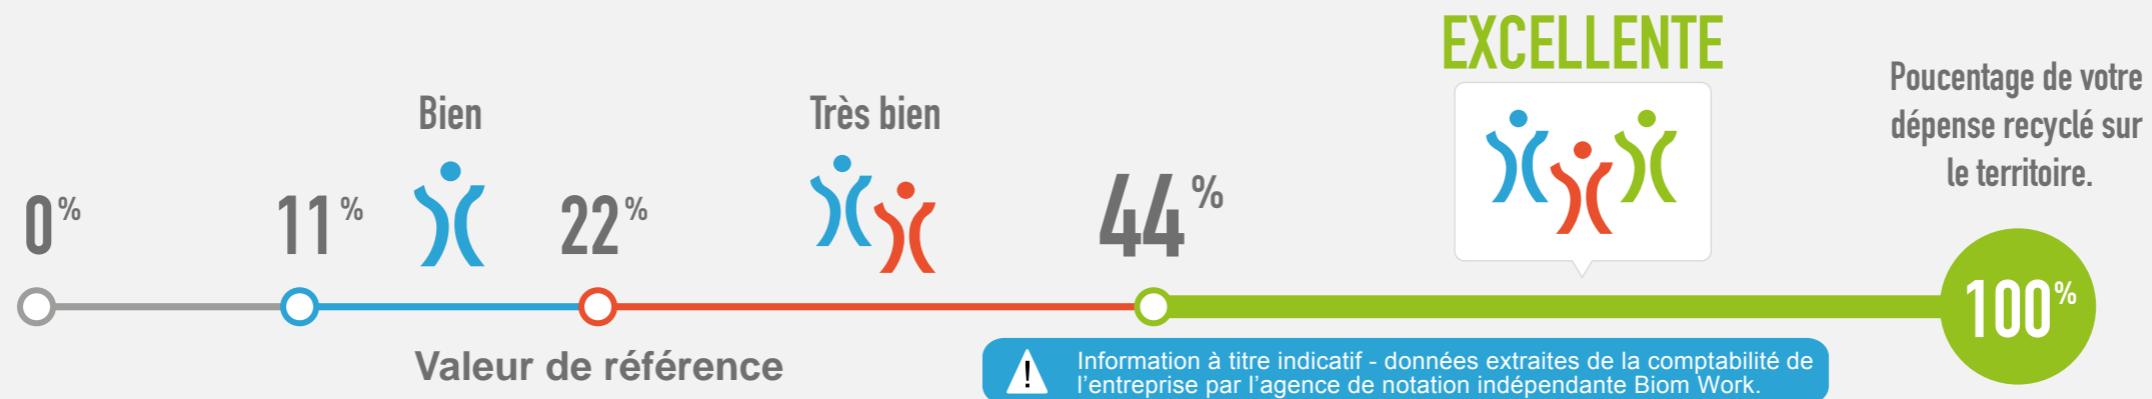

AVEC

51%

EST REDISTRIBUÉE

ENVIRONNEMENT
SERVICES PUBLICS
EMPLOIS

SUR LE TERRITOIRE

Performance de cette entreprise :

1 rue Emile Guyard - 21160 Couchey
Tél. +33 3 80 454 391 - Fax. +33 3 80 411 308
contact@aj3m.fr - www.aj3m.fr